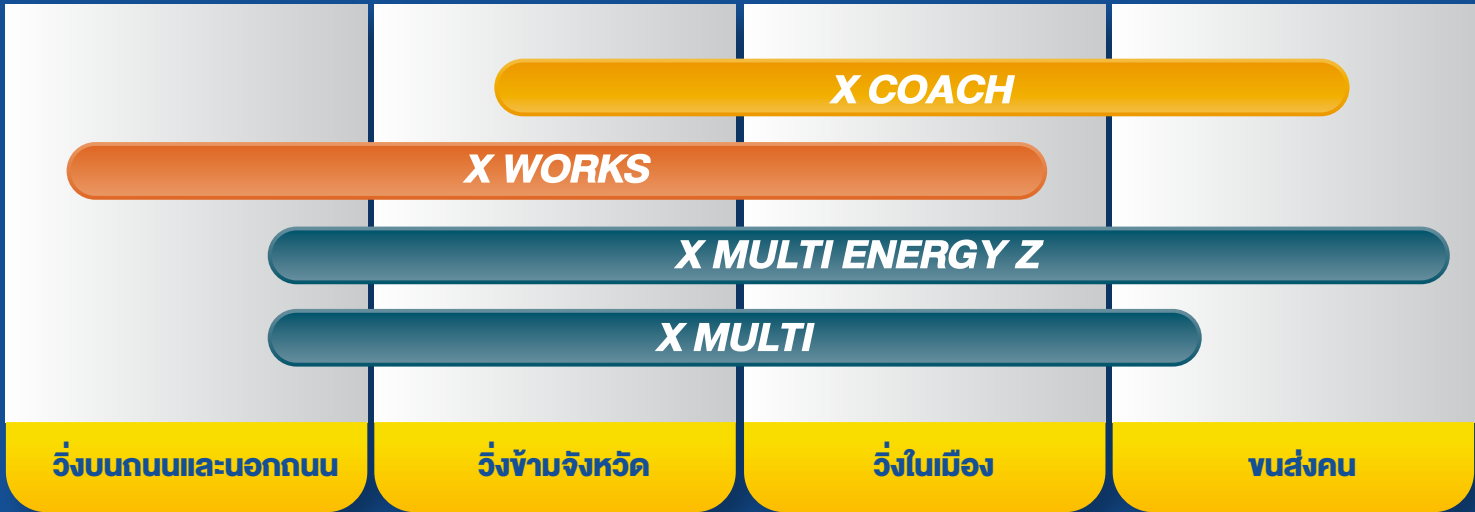

ขนาดยางที่ใช้งานในปัจจุบัน	ขนาดยางมิชลินที่สามารถใช้ทดแทนได้	รุ่น	ประเภทธุรกิจที่แนะนำเป็นพิเศษ	จุดเด่น/ประโยชน์
11R22.5		X MULTI Z2	ขนส่งผู้โดยสาร หรือขนส่งสินค้าบนถนนทุกประเภท	สึกเรียบ โครงยางแข็งแรง ใช้งานได้หลายชีวิต
		X MULTI D+	ขนส่งสินค้าบนถนนทุกประเภท	สำหรับเพลajib เสริมแรงตะกุก เหมาะใช้ขึ้นเขา
		X MULTI T2	ขนส่งสินค้าบนถนนทุกประเภท	สำหรับทางพ่วง รองรับการบิดเสี้ยวของทางพ่วง ใช้งานได้หลายชีวิต
		XZY3	ขนส่งสินค้านอกถนนทุกประเภท	หน้ายางเหนียว ทนการใช้งานนอกถนน โครงสร้างแข็งแรง
		X MULTI Z2	ขนส่งผู้โดยสาร หรือขนส่งสินค้าบนถนนทุกประเภท	สึกเรียบ โครงยางแข็งแรง ใช้งานได้หลายชีวิต
		X MULTI D+	ขนส่งสินค้าบนถนนทุกประเภท	สำหรับเพลajib เสริมแรงตะกุก เหมาะใช้ขึ้นเขา
		X WORKS Z	ขนส่งสินค้านอกถนนทุกประเภท	หน้ายางเหนียว ทนการใช้งานนอกถนน โครงสร้างแข็งแรง
		X MULTI ENERGY Z	ขนส่งผู้โดยสาร หรือขนส่งสินค้าบนถนนทุกประเภท	ประหยัดน้ำมัน ยางเบา แต่แข็งแรง ขนสินค้าได้มากขึ้น
		X MULTI ENERGY Z	ขนส่งผู้โดยสาร หรือขนส่งสินค้าบนถนนทุกประเภท	สุดยอดประหยัดน้ำมัน สึกเรียบ ใช้งานได้หลายชีวิต
295/80R22.5		X MULTI Z2	ขนส่งผู้โดยสาร หรือขนส่งสินค้าบนถนนทุกประเภท	สึกเรียบ โครงยางแข็งแรง ใช้งานได้หลายชีวิต
		X MULTI D+	ขนส่งสินค้าบนถนนทุกประเภท	สำหรับเพลajib เสริมแรงตะกุก เหมาะใช้ขึ้นเขา
		X WORKS Z	ขนส่งสินค้านอกถนนทุกประเภท	หน้ายางเหนียว ทนการใช้งานนอกถนน โครงสร้างแข็งแรง
		X COACH ENERGY Z	ขนส่งผู้โดยสาร	ขนส่งผู้โดยสารโดยเฉพาะ ปลดกักสูงสุด ประหยัดน้ำมัน
		X MULTI ENERGY Z	ขนส่งผู้โดยสาร หรือขนส่งสินค้าบนถนนทุกประเภท	สุดยอดประหยัดน้ำมัน สึกเรียบ ใช้งานได้หลายชีวิต